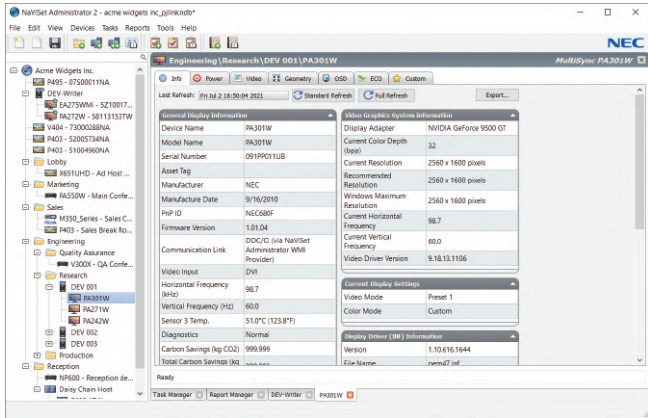

설치 특화 기능

렌즈 이동

렌즈 시프트 기능으로 설치위치에 대한 유연성을 제공합니다.

틸트 프리

설치 요구 사항에 따라 프로젝터를 360° 자유롭게 회전할 수 있습니다.

세로 모드

프로젝터를 수직방향으로 세워 설치 가능하며 센서가 감지하여 투사 화면과 메뉴가 자동으로 회전됩니다.

ProAssist

전문설치를 위한 프로젝트 관리 소프트웨어는 최상의 화면 구현을 위한 높은 수준의 프로젝터 제어 기능을 지원합니다.

ProAssist™

NaViSet

이 소프트웨어는 일체형 원격 지원 솔루션으로 대부분의 NEC 디스플레이 장치 및 Windows 컴퓨터에 대한 모니터링 및 제어 기능을 제공합니다. 대규모 인프라에서 다중 장치를 설치하는데 이상적입니다.

MultiPresenter