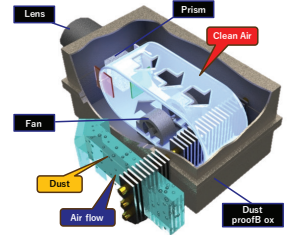

Versatile, maintenance free, quiet entry installation projectors with a reliable laser light source.

무료 유지보수

- 밀봉된 LCD 냉각 시스템은 먼지가 광학계에 도달하는 것을 방지하고 필터가 필요하지 않습니다.
- 첨단 레이저 기술로 최대 20,000시간의 광원 제공

NEC만의 차별화된 LCD 패널 냉각 설계