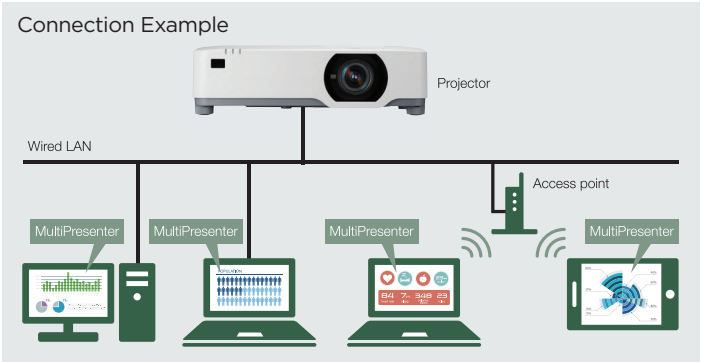

## 유연한 설치 편의성

- 렌즈 시프트 기능으로 화면 이동이 쉽습니다.: (H = +/- 29% / V = 0%~+60%)
- Tilt free 기능으로 세로 방향 설치포함, 모든 세로 방향으로 설치가 가능하여 설치환경에 이상적입니다.
- 비용이 많이 드는 기존 제어 시스템의 재프로그래밍이 필요하지 않으므로 설치 비용을 절감할 수 있습니다.

바다 투사 지지대

설치 특화 기능

렌즈 이동

렌즈 시프트 기능으로 설치위치에 대한 유연성을 제공합니다.

틸트 프리

설치 요구 사항에 따라 프로젝터를 360° 자유롭게 회전할 수 있습니다.

세로 모드

프로젝터를 수직방향으로 세워 설치 가능하며 센서가 감지하여 투사 화면과 메뉴가 자동으로 회전됩니다.

ProAssist

전문설치를 위한 프로젝트 관리 소프트웨어는 최상의 화면 구현을 위한 높은 수준의 프로젝터 제어 기능을 지원합니다.

ProAssist™

NaViSet

이 소프트웨어는 일체형 원격 지원 솔루션으로 대부분의 NEC 디스플레이 장치 및 Windows 컴퓨터에 대한 모니터링 및 제어 기능을 제공합니다. 대규모 인프라에서 다중 장치를 설치하는데 이상적입니다.

MultiPresenter

MultiPresenter는 유선 또는 무선 LAN을 통해 수신기 프로젝트에 장치의 화면 (PC, 태블릿, 스마트폰 등)을 표시할 수 있는 응용 프로그램 소프트웨어입니다. MultiPresenter는 윈도우, 맥, iOS, 안드로이드에서 무료로 사용할 수 있습니다.

MultiPresenter™

기타 유용한 기능

**Sealed LCD cooling system** NEC의 기술로 유지보수 및 TCO 절감이 가능이 가능합니다.