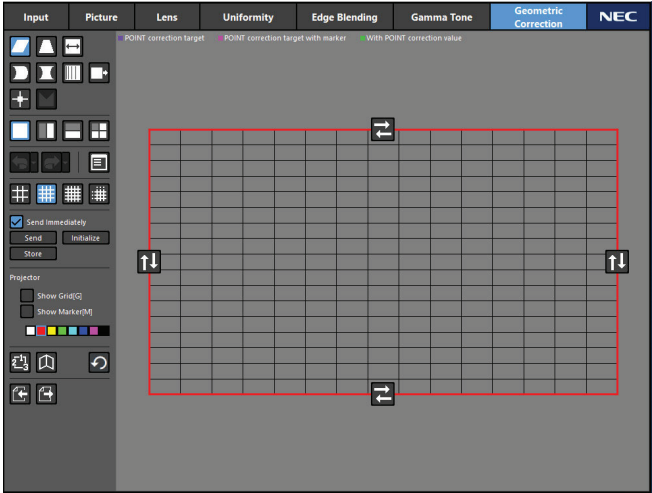

설치 특화 기능

렌즈 이동

렌즈 시프트 기능으로 설치위치에 대한 유연성을 제공합니다.

틸트 프리

설치 요구 사항에 따라 프로젝터를 360° 자유롭게 회전할 수 있습니다.

세로 모드

프로젝터를 수직방향으로 세워 설치 가능하며 센서가 감지하여 투사 화면과 메뉴가 자동으로 회전됩니다.

ProAssist

전문설치를 위한 프로젝트 관리 소프트웨어는 최상의 화면 구현을 위한 높은 수준의 프로젝터 제어 기능을 지원합니다.

ProAssist™

NaViSet

이 소프트웨어는 일체형 원격 지원 솔루션으로 대부분의 NEC 디스플레이 장치 및 Windows 컴퓨터에 대한 모니터링 및 제어 기능을 제공합니다. 대규모 인프라에서 다중 장치를 설치하는데 이상적입니다.

MultiPresenter

MultiPresenter는 유선 또는 무선 LAN을 통해 수신기 프로젝트에 장치의 화면 (PC, 태블릿, 스마트폰 등)을 표시할 수 있는 응용 프로그램 소프트웨어입니다. MultiPresenter는 윈도우, 맥, iOS, 안드로이드에서 무료로 사용할 수 있습니다.

MultiPresenter™