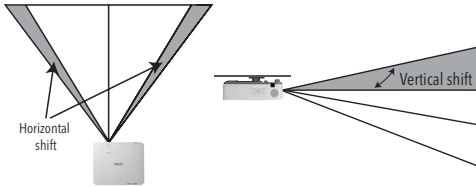

## 유연한 설치 편의성

- 렌즈 시프트 기능으로 화면 이동이 쉽습니다.: (H = +/- 29% / V = 0%~+60%)
- Tilt free 기능으로 세로 방향 설치포함, 모든 세로 방향으로 설치가 가능하여 설치환경에 이상적입니다.
- 비용이 많이 드는 기존 제어 시스템의 재프로그래밍이 필요하지 않으므로 설치 비용을 절감할 수 있습니다.

바다 투사 지지대

설치 특화 기능

렌즈 이동

렌즈 시프트 기능으로 설치위치에 대한 유연성을 제공합니다.

틸트 프리

설치 요구 사항에 따라 프로젝터를 360° 자유롭게 회전할 수 있습니다.

세로 모드

프로젝터를 수직방향으로 세워 설치 가능하며 센서가 감지하여 투사 화면과 메뉴가 자동으로 회전됩니다.

ProAssist