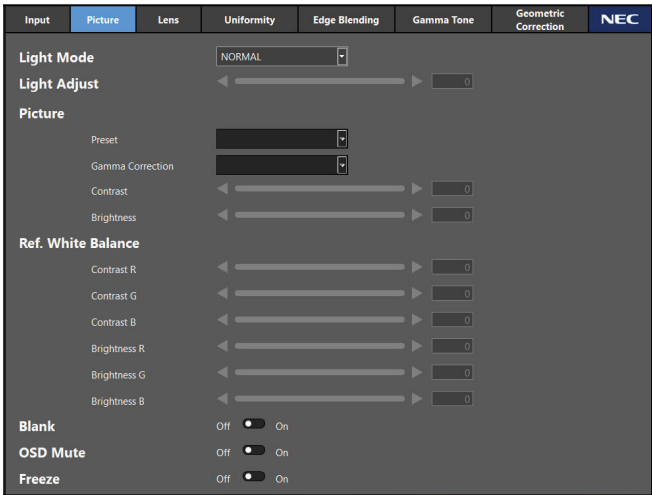

## 유연한 설치 편의성

- 렌즈 시프트 기능으로 화면 이동이 쉽습니다.: (H = +/- 29% / V = 0%~+60%)
- Tilt free 기능으로 세로 방향 설치포함, 모든 세로 방향으로 설치가 가능하여 설치환경에 이상적입니다.
- 비용이 많이 드는 기존 제어 시스템의 재프로그래밍이 필요하지 않으므로 설치 비용을 절감할 수 있습니다.

바다 투사 지지대

설치 특화 기능

렌즈 이동

렌즈 시프트 기능으로 설치위치에 대한 유연성을 제공합니다.

틸트 프리

설치 요구 사항에 따라 프로젝터를 360° 자유롭게 회전할 수 있습니다.

세로 모드

프로젝터를 수직방향으로 세워 설치 가능하며 센서가 감지하여 투사 화면과 메뉴가 자동으로 회전됩니다.

ProAssist

전문설치를 위한 프로젝트 관리 소프트웨어는 최상의 화면 구현을 위한 높은 수준의 프로젝터 제어 기능을 지원합니다.

ProAssist™

NaViSet

이 소프트웨어는 일체형 원격 지원 솔루션으로 대부분의 NEC 디스플레이 장치 및 Windows 컴퓨터에 대한 모니터링 및 제어 기능을 제공합니다. 대규모 인프라에서 다중 장치를 설치하는데 이상적입니다.

MultiPresenter